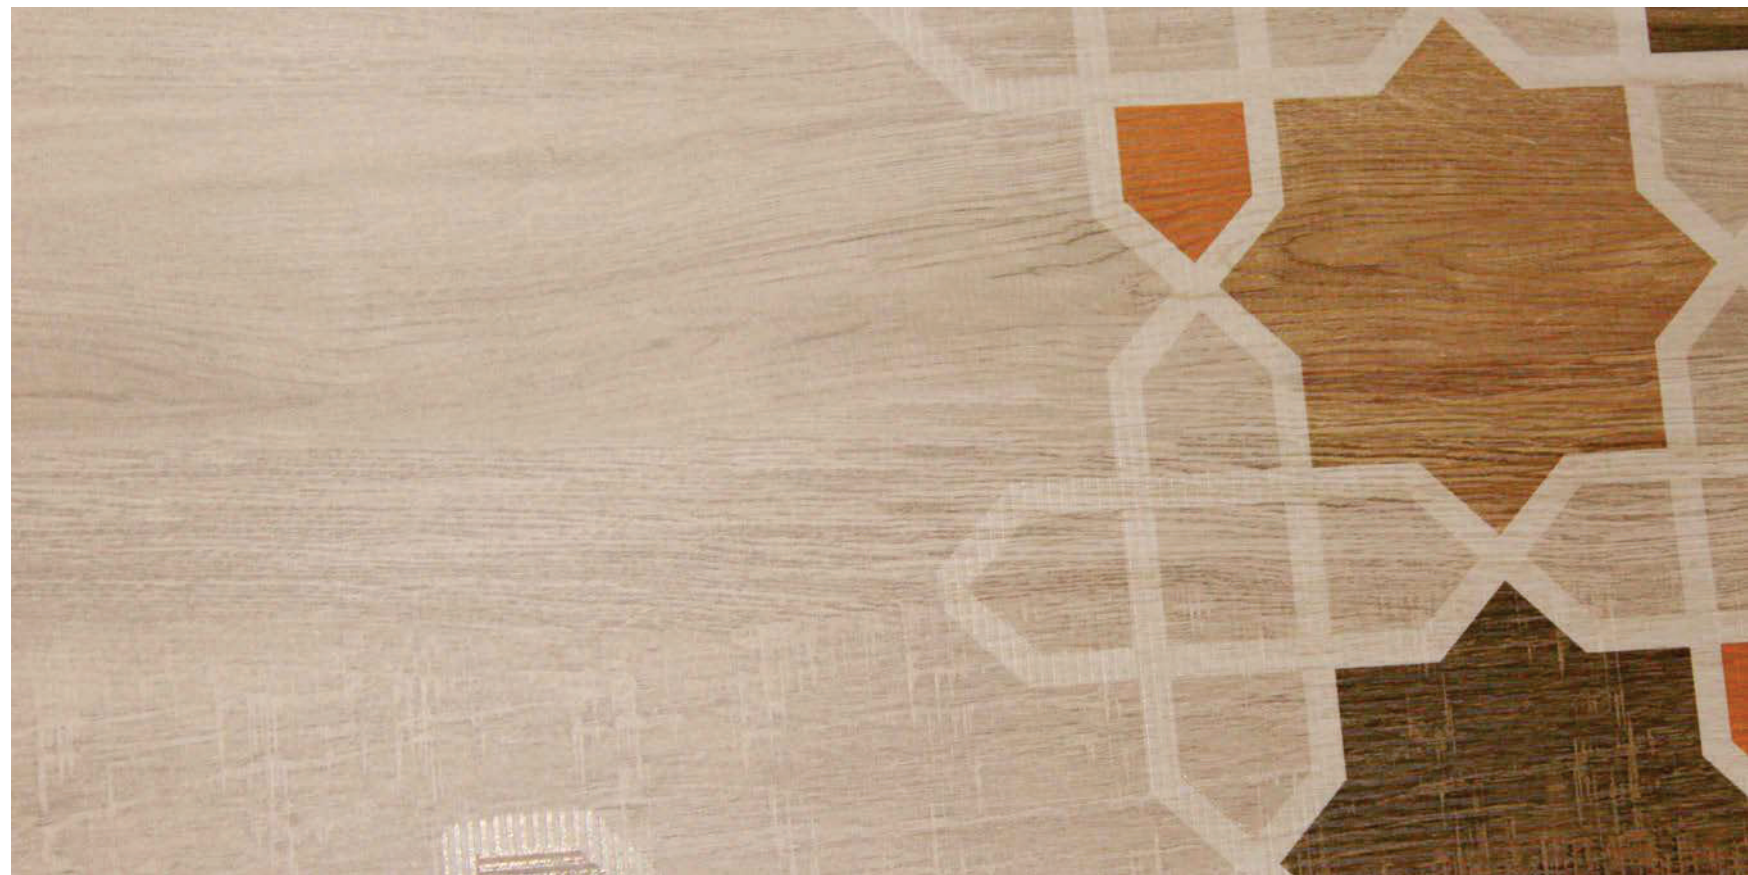

www.benware.in

ALLEGRO BEIGE

ALLEGRO BEIGE HL

 **ARVING**
600 X 1200 MM

AUTUMN BEIGE

AUTUMN BEIGE HL

AVORIO GREY

ARVING
600 X 1200 MM