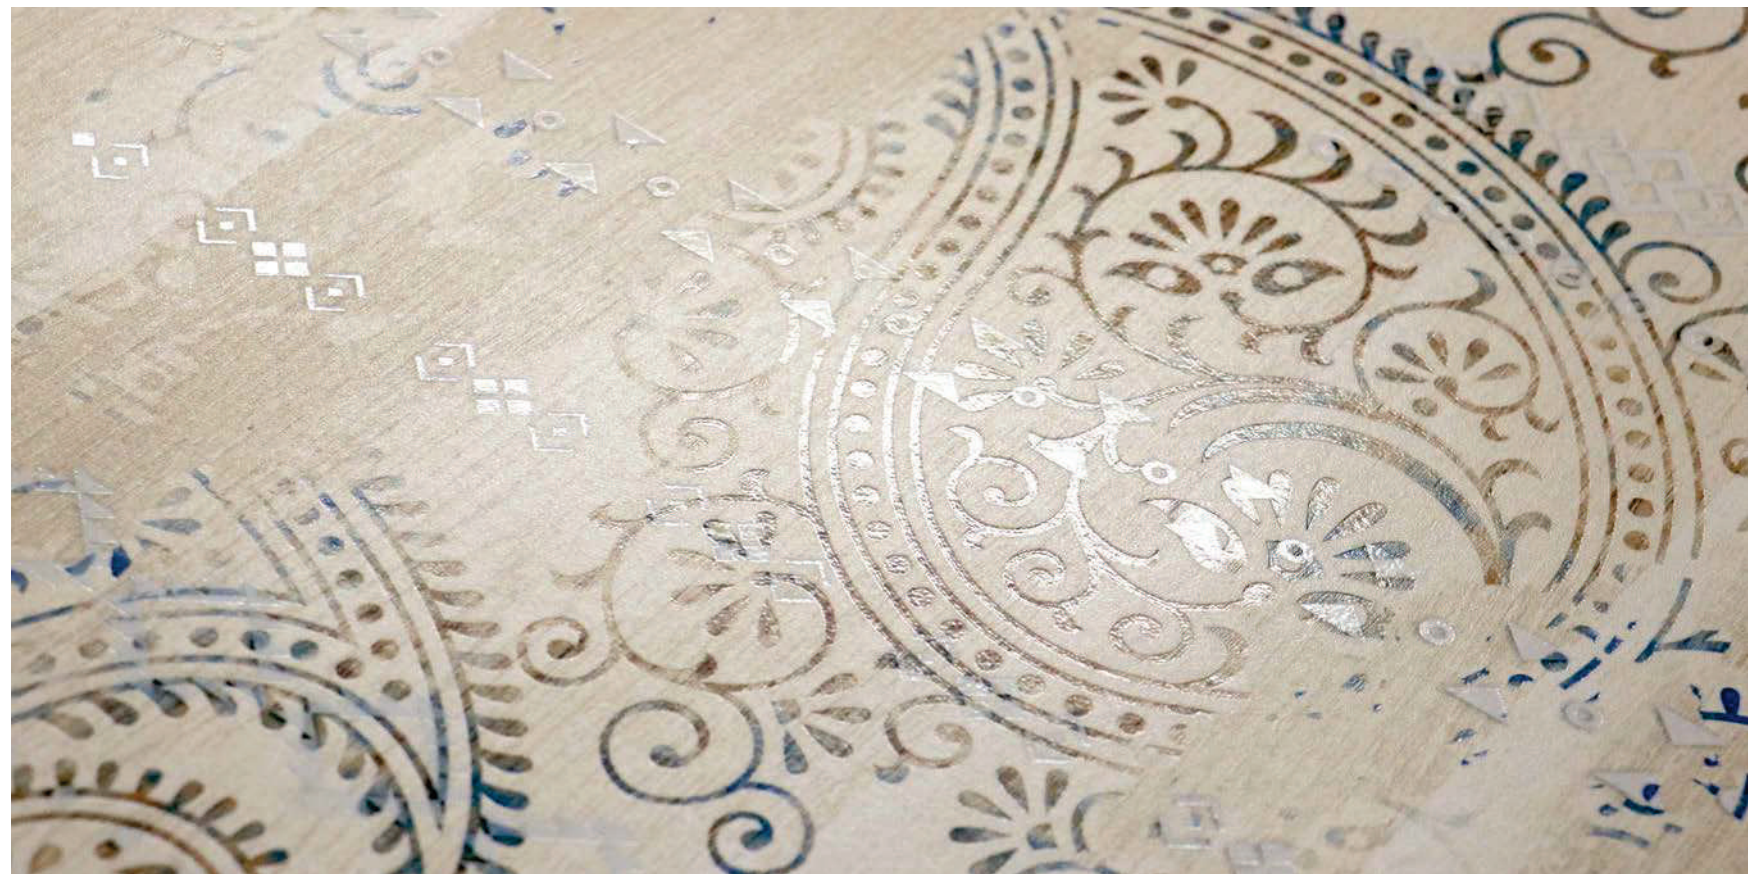

COTTAGE CREMA BEGIE