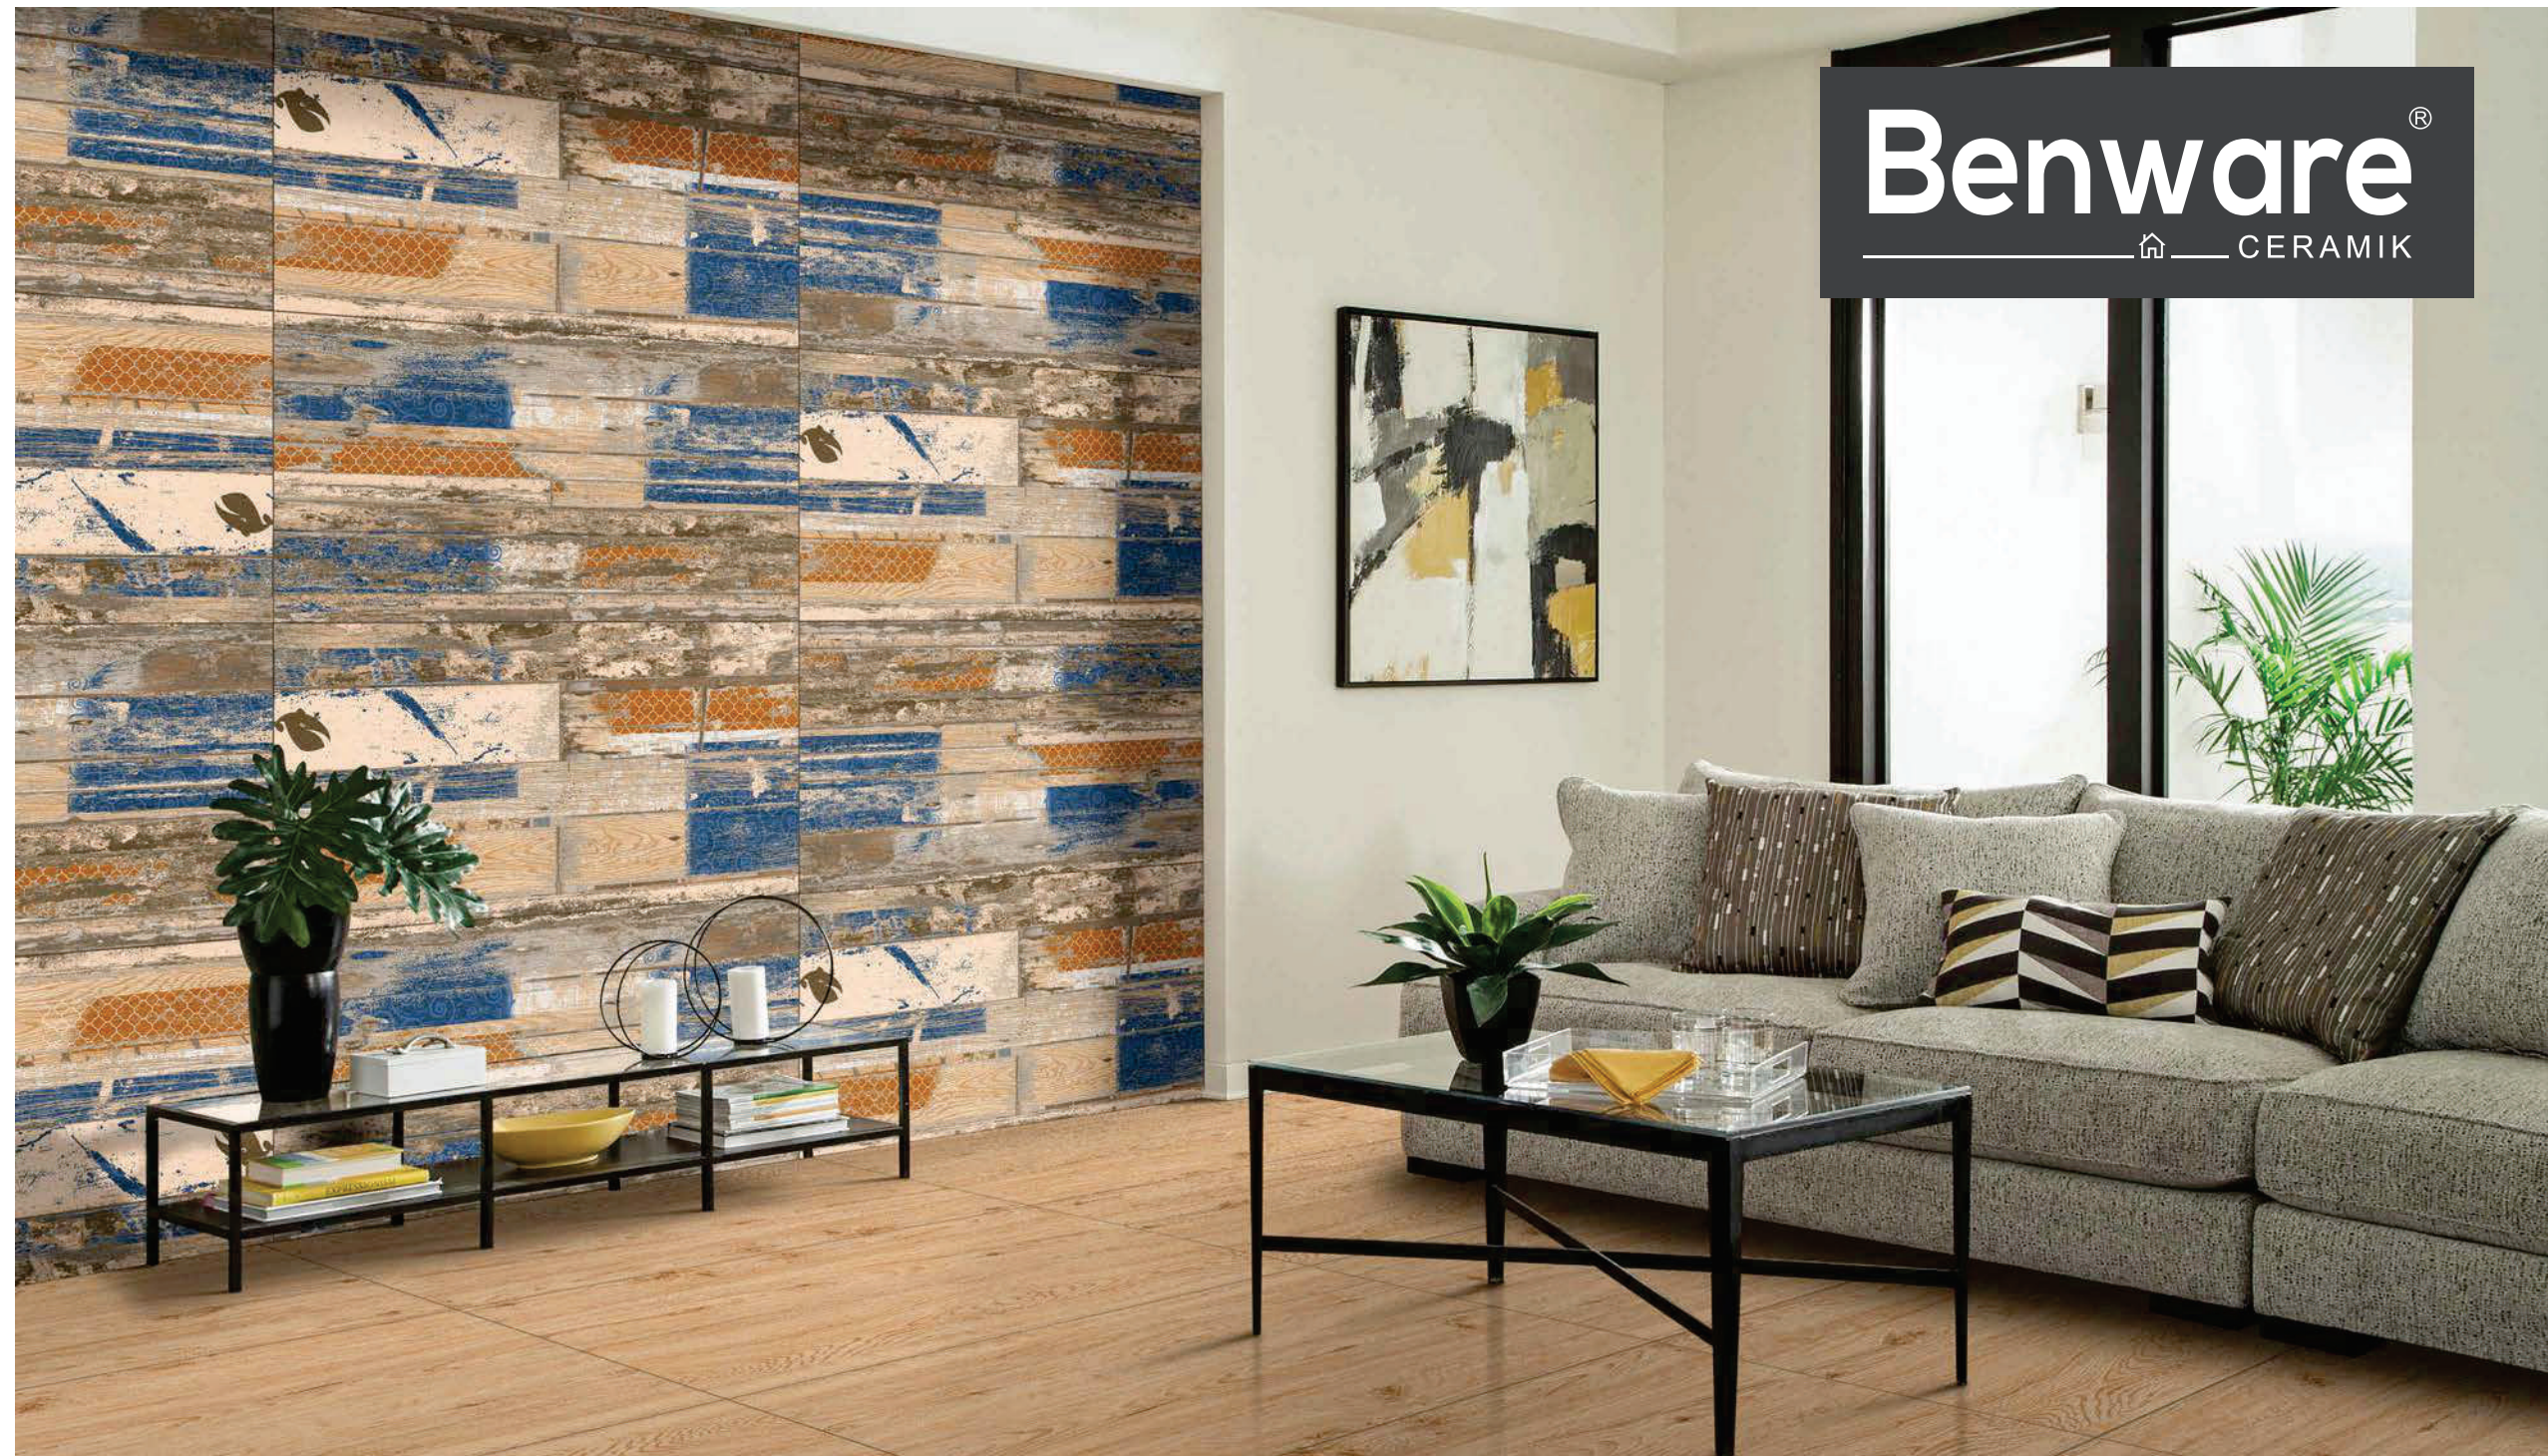

Benware[®]
— CERAMIK —

VITORIA MUKALI BEIGE

VITORIA MUKALI HL

 **ARVING**
600 X 1200 MM

Benware[®]
—  — CERAMIK

Benware[®]
—  — CERAMIK