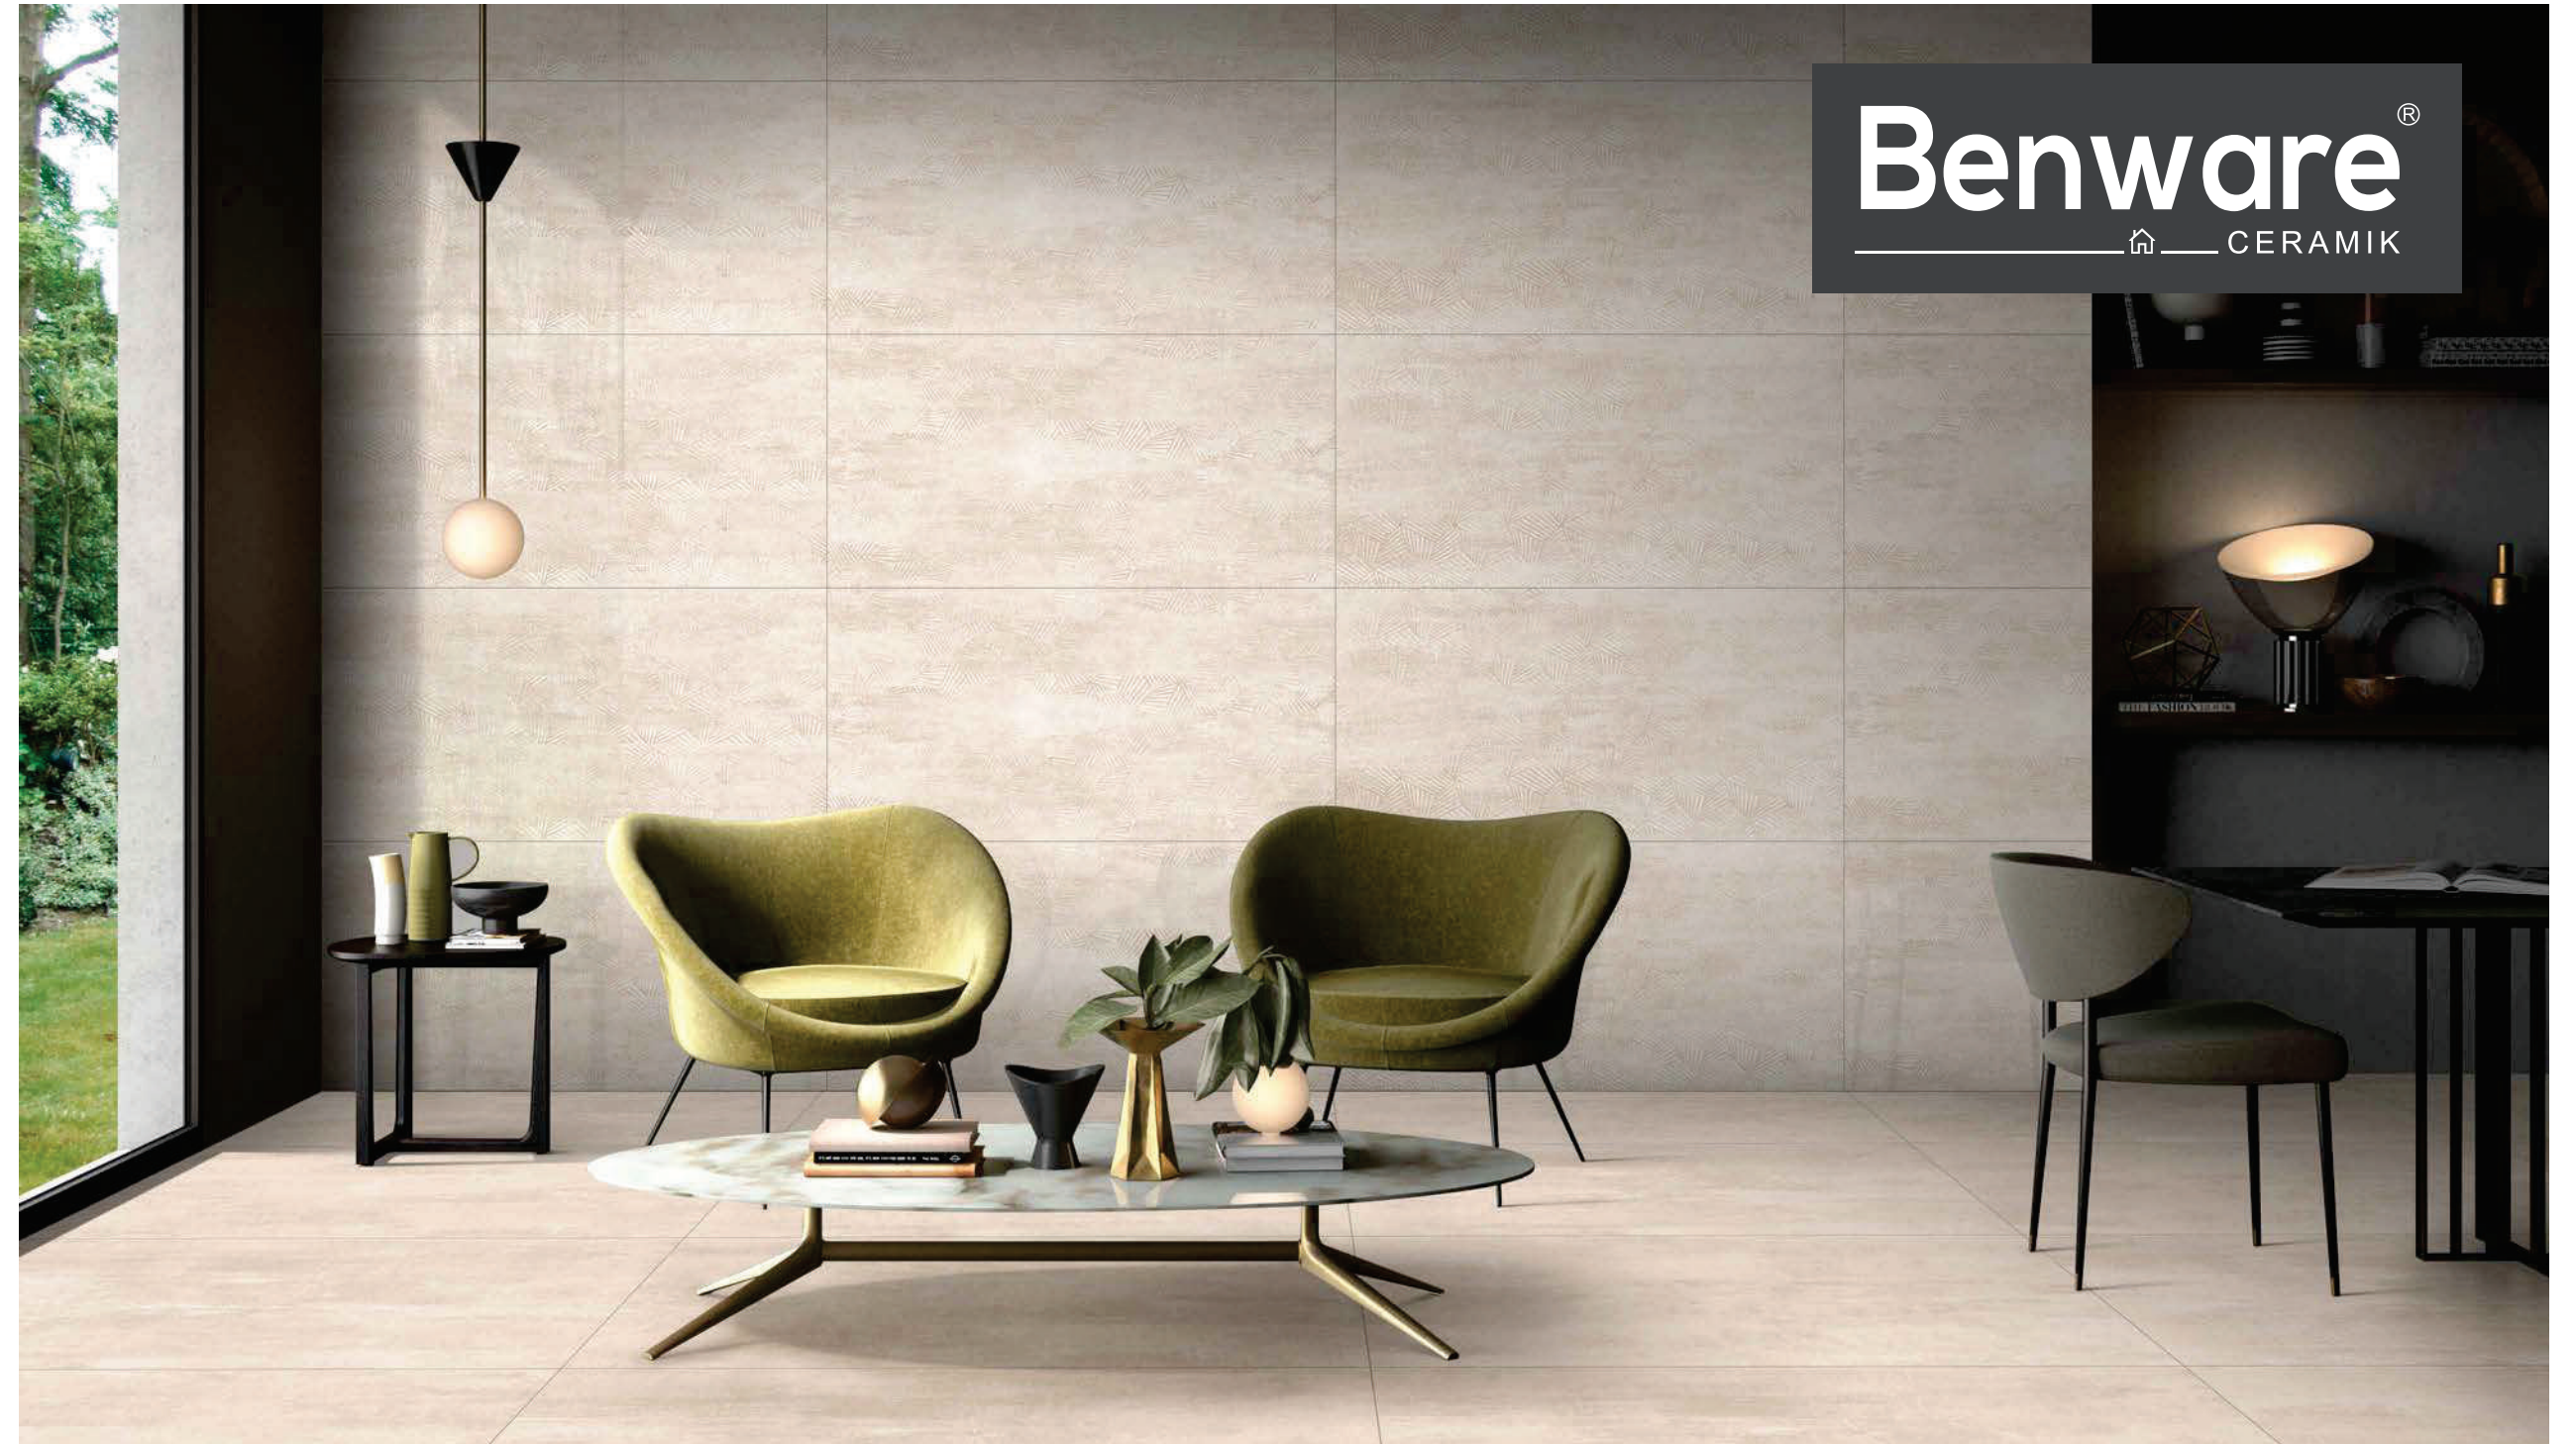

www.benware.in

ALLEGRO BEIGE

ALLEGRO BEIGE HL

 **ARVING**
600 X 1200 MM

AUTUMN BEIGE

AUTUMN BEIGE HL

AVORIO GREY

ARVING
600 X 1200 MM